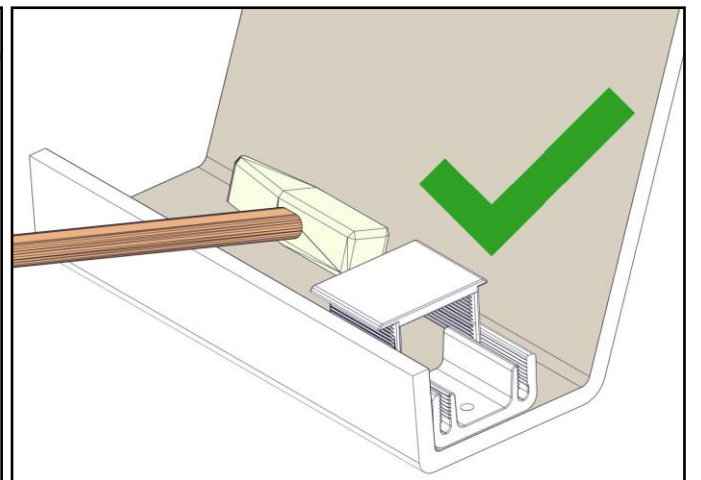

CM 160-170

PDF

- SI** Podnožje kopalne kadi CM 160-170 - navodilo za montažo
- HR** Podnožje za kadu CM 160-170 - upute za montažu
- SRB** Podnožje za kadu CM 160-170 - uputstvo za montažu
- MK** Подножје на када CM 160-170 - упатства за монтажа
- RU** Основание ванны CM 160-170 - инструкция по монтажу
- UA** Основа для ванны CM 160-170 - інструкція зі збирання
- HU** CM 160-170 fürdőkádtalp - összeszerelési útmutató
- RO** Bază CM 160-170 pentru cadă de baie - instrucțiuni de asamblare
- GB** CM 160-170 bathtub base - assembly instructions
- DE** CM 160-170 Wannenfüße - Aufbauanleitung
- IT** Base vasca da bagno CM 160-170 - istruzioni di montaggio
- FR** Support pour baignoire CM 160-170 - instructions de montage