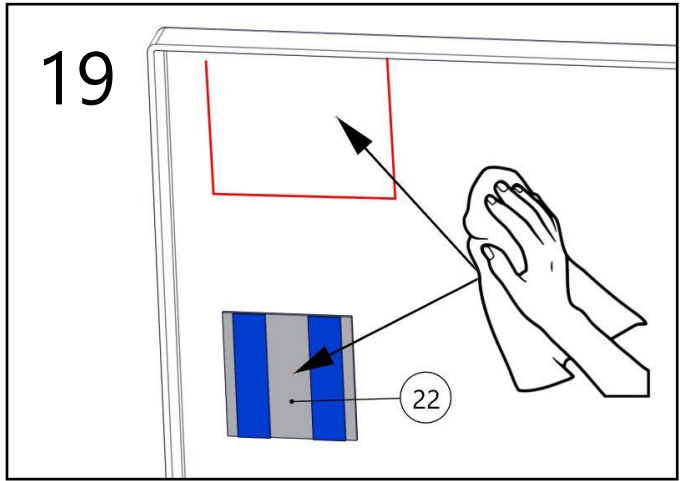

CM 160-170

PDF

- SI** Podnožje kopalne kadi CM 160-170 - navodilo za montažo
- HR** Podnožje za kadu CM 160-170 - upute za montažu
- SRB** Podnožje za kadu CM 160-170 - uputstvo za montažu
- MK** Подножје на када CM 160-170 - упатства за монтажа
- RU** Основание ванны CM 160-170 - инструкция по монтажу
- UA** Основа для ванны CM 160-170 - інструкція зі збирання
- HU** CM 160-170 fürdőkádtalp - összeszerelési útmutató
- RO** Bază CM 160-170 pentru cadă de baie - instrucțiuni de asamblare
- GB** CM 160-170 bathtub base - assembly instructions
- DE** CM 160-170 Wannenfüße - Aufbauanleitung
- IT** Base vasca da bagno CM 160-170 - istruzioni di montaggio
- FR** Support pour baignoire CM 160-170 - instructions de montage

8.2B

10

11

14

15

16

17

24