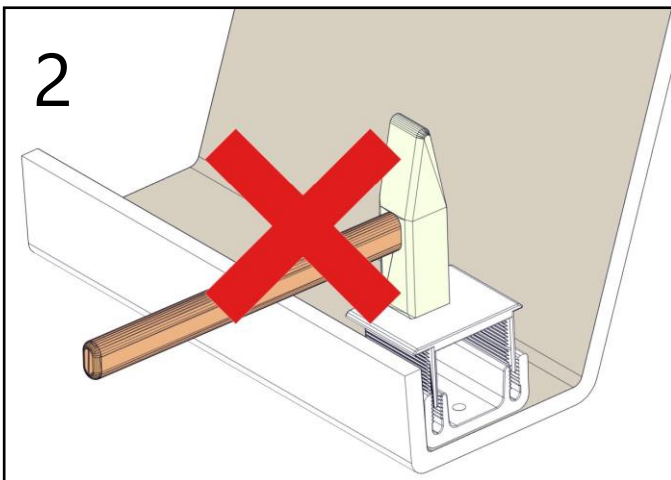

CM 160-170

PDF

- SI** Podnožje kopalne kadi CM 160-170 - navodilo za montažo
- HR** Podnožje za kadu CM 160-170 - upute za montažu
- SRB** Podnožje za kadu CM 160-170 - uputstvo za montažu
- MK** Подножје на када CM 160-170 - упатства за монтажа
- RU** Основание ванны CM 160-170 - инструкция по монтажу
- UA** Основа для ванны CM 160-170 - інструкція зі збирання
- HU** CM 160-170 fürdőkádtalp - összeszerelési útmutató
- RO** Bază CM 160-170 pentru cadă de baie - instrucțiuni de asamblare
- GB** CM 160-170 bathtub base - assembly instructions
- DE** CM 160-170 Wannenfüße - Aufbauanleitung
- IT** Base vasca da bagno CM 160-170 - istruzioni di montaggio
- FR** Support pour baignoire CM 160-170 - instructions de montage