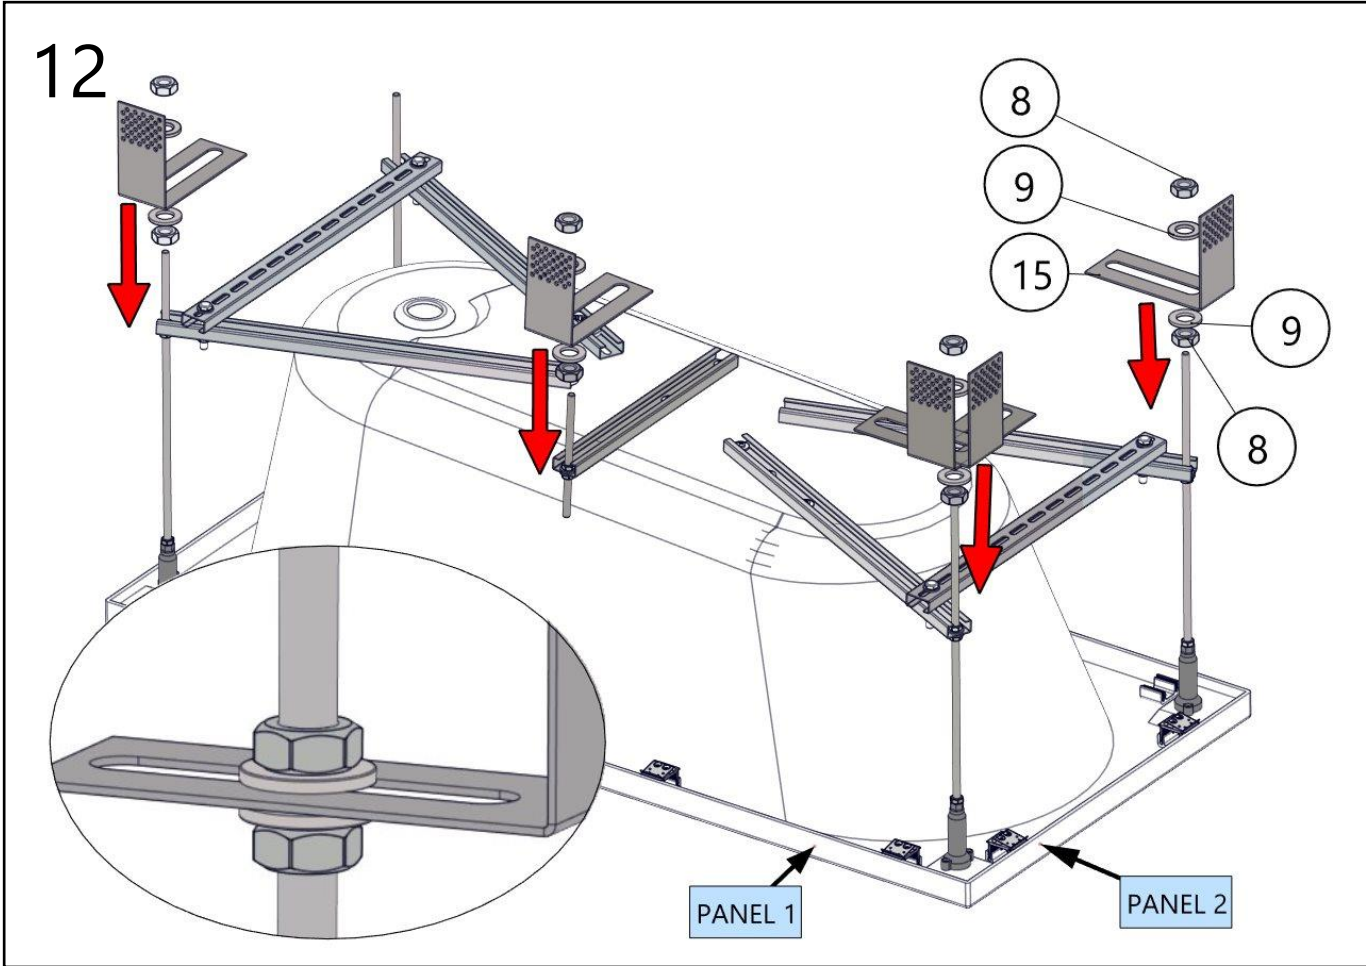

CM 160-170

PDF

- SI** Podnožje kopalne kadi CM 160-170 - navodilo za montažo
- HR** Podnožje za kadu CM 160-170 - upute za montažu
- SRB** Podnožje za kadu CM 160-170 - uputstvo za montažu
- MK** Подножје на када CM 160-170 - упатства за монтажа
- RU** Основание ванны CM 160-170 - инструкция по монтажу
- UA** Основа для ванны CM 160-170 - інструкція зі збирання
- HU** CM 160-170 fürdőkádtalp - összeszerelési útmutató
- RO** Bază CM 160-170 pentru cadă de baie - instrucțiuni de asamblare
- GB** CM 160-170 bathtub base - assembly instructions
- DE** CM 160-170 Wannenfüße - Aufbauanleitung
- IT** Base vasca da bagno CM 160-170 - istruzioni di montaggio
- FR** Support pour baignoire CM 160-170 - instructions de montage

8.2B

10

11

14

15

16

17

24