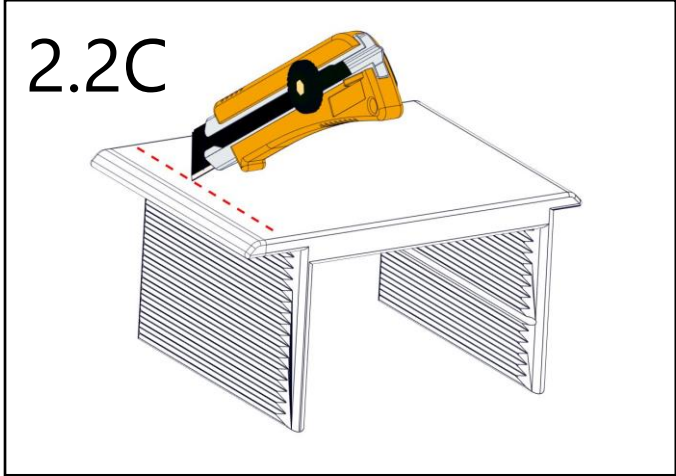

CM 160-170

PDF

- SI** Podnožje kopalne kadi CM 160-170 - navodilo za montažo
- HR** Podnožje za kadu CM 160-170 - upute za montažu
- SRB** Podnožje za kadu CM 160-170 - uputstvo za montažu
- MK** Подножје на када CM 160-170 - упатства за монтажа
- RU** Основание ванны CM 160-170 - инструкция по монтажу
- UA** Основа для ванны CM 160-170 - інструкція зі збирання
- HU** CM 160-170 fürdőkádtalp - összeszerelési útmutató
- RO** Bază CM 160-170 pentru cadă de baie - instrucțiuni de asamblare
- GB** CM 160-170 bathtub base - assembly instructions
- DE** CM 160-170 Wannenfüße - Aufbauanleitung
- IT** Base vasca da bagno CM 160-170 - istruzioni di montaggio
- FR** Support pour baignoire CM 160-170 - instructions de montage