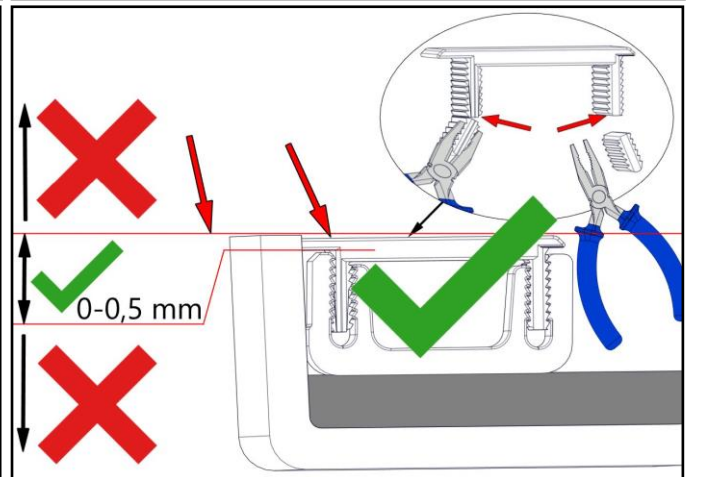

CM 160-170

PDF

- SI** Podnožje kopalne kadi CM 160-170 - navodilo za montažo
- HR** Podnožje za kadu CM 160-170 - upute za montažu
- SRB** Podnožje za kadu CM 160-170 - uputstvo za montažu
- MK** Подножје на када CM 160-170 - упатства за монтажа
- RU** Основание ванны CM 160-170 - инструкция по монтажу
- UA** Основа для ванны CM 160-170 - інструкція зі збирання
- HU** CM 160-170 fürdőkádtalp - összeszerelési útmutató
- RO** Bază CM 160-170 pentru cadă de baie - instrucțiuni de asamblare
- GB** CM 160-170 bathtub base - assembly instructions
- DE** CM 160-170 Wannenfüße - Aufbauanleitung
- IT** Base vasca da bagno CM 160-170 - istruzioni di montaggio
- FR** Support pour baignoire CM 160-170 - instructions de montage