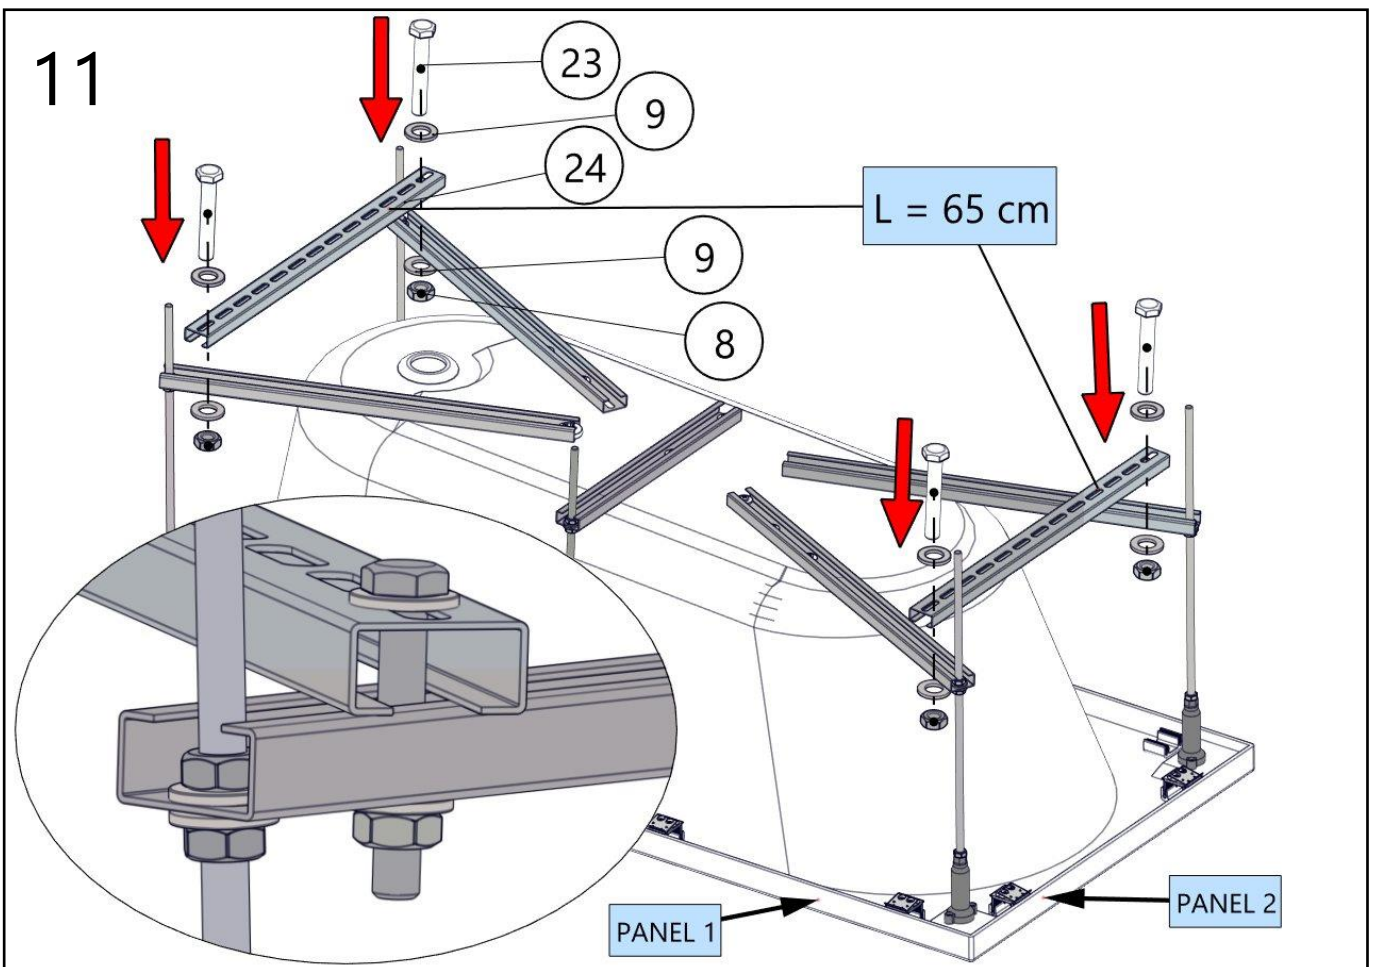

CM 160-170

PDF

- SI** Podnožje kopalne kadi CM 160-170 - navodilo za montažo
- HR** Podnožje za kadu CM 160-170 - upute za montažu
- SRB** Podnožje za kadu CM 160-170 - uputstvo za montažu
- MK** Подножје на када CM 160-170 - упатства за монтажа
- RU** Основание ванны CM 160-170 - инструкция по монтажу
- UA** Основа для ванны CM 160-170 - інструкція зі збирання
- HU** CM 160-170 fürdőkádtalp - összeszerelési útmutató
- RO** Bază CM 160-170 pentru cadă de baie - instrucțiuni de asamblare
- GB** CM 160-170 bathtub base - assembly instructions
- DE** CM 160-170 Wannenfüße - Aufbauanleitung
- IT** Base vasca da bagno CM 160-170 - istruzioni di montaggio
- FR** Support pour baignoire CM 160-170 - instructions de montage

8.2B

10

11

14

15

16

17

24