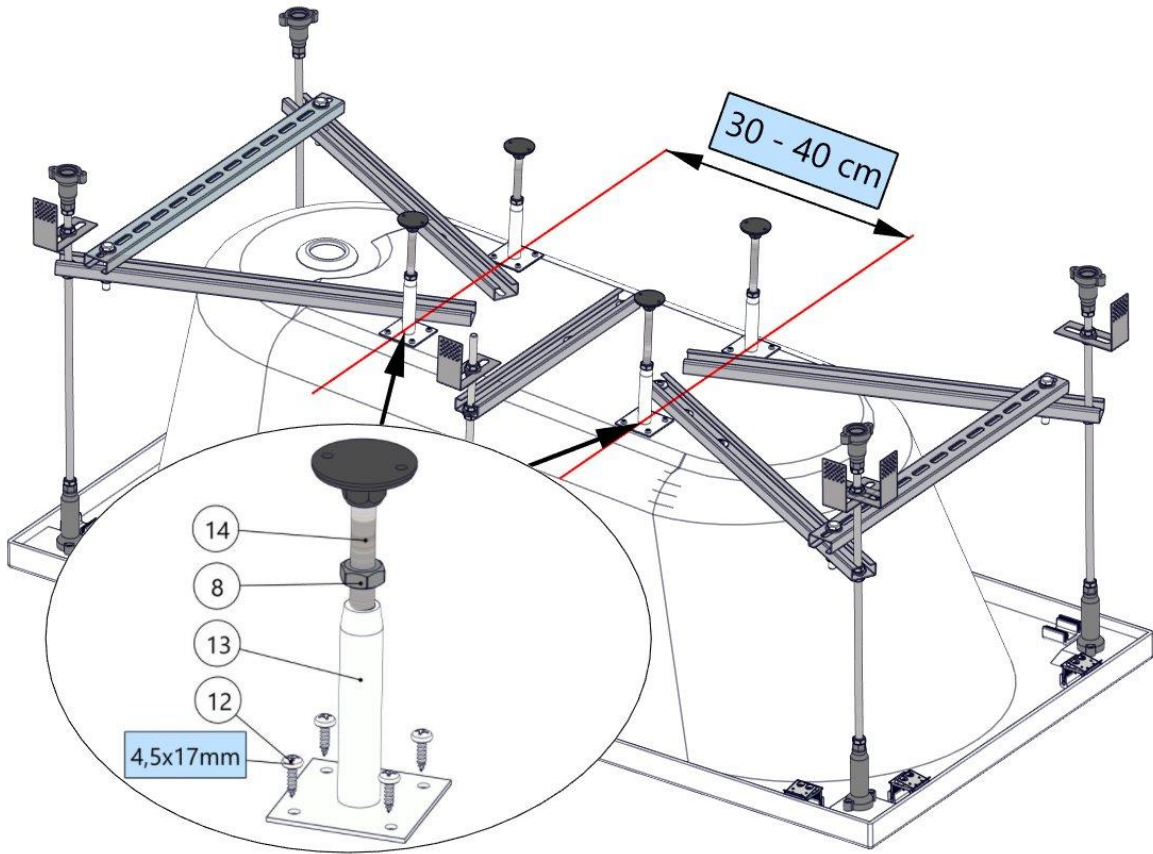

CM 160-170

PDF

- SI** Podnožje kopalne kadi CM 160-170 - navodilo za montažo
- HR** Podnožje za kadu CM 160-170 - upute za montažu
- SRB** Podnožje za kadu CM 160-170 - uputstvo za montažu
- MK** Подножје на када CM 160-170 - упатства за монтажа
- RU** Основание ванны CM 160-170 - инструкция по монтажу
- UA** Основа для ванны CM 160-170 - інструкція зі збирання
- HU** CM 160-170 fürdőkádtalp - összeszerelési útmutató
- RO** Bază CM 160-170 pentru cadă de baie - instrucțiuni de asamblare
- GB** CM 160-170 bathtub base - assembly instructions
- DE** CM 160-170 Wannenfüße - Aufbauanleitung
- IT** Base vasca da bagno CM 160-170 - istruzioni di montaggio
- FR** Support pour baignoire CM 160-170 - instructions de montage

8.2B

10

11

14

15

16

17

24