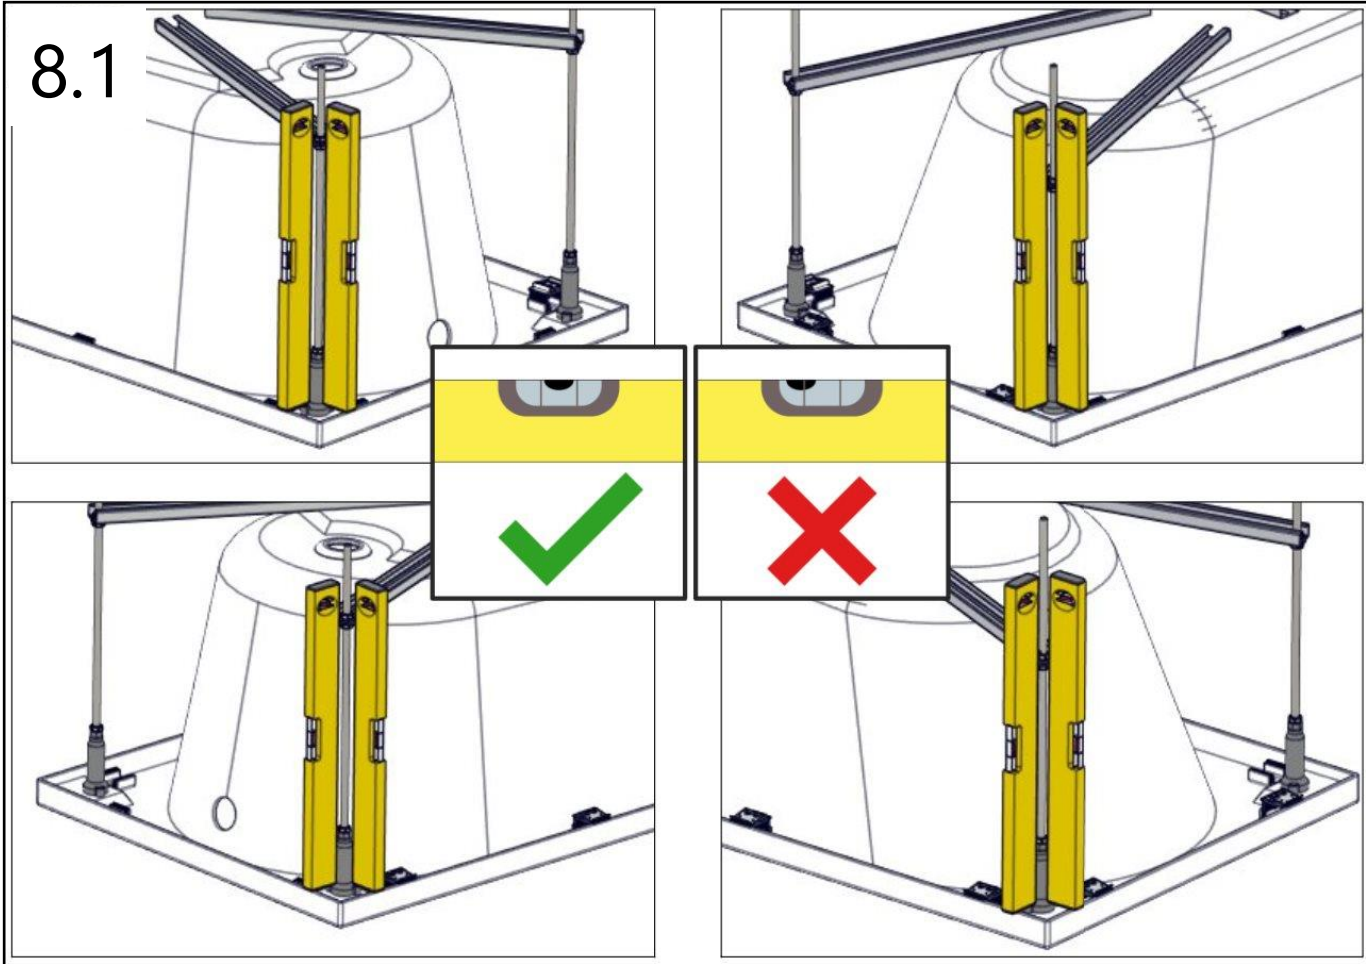

CM 160-170

PDF

- SI** Podnožje kopalne kadi CM 160-170 - navodilo za montažo
- HR** Podnožje za kadu CM 160-170 - upute za montažu
- SRB** Podnožje za kadu CM 160-170 - uputstvo za montažu
- MK** Подножје на када CM 160-170 - упатства за монтажа
- RU** Основание ванны CM 160-170 - инструкция по монтажу
- UA** Основа для ванны CM 160-170 - інструкція зі збирання
- HU** CM 160-170 fürdőkádtalp - összeszerelési útmutató
- RO** Bază CM 160-170 pentru cadă de baie - instrucțiuni de asamblare
- GB** CM 160-170 bathtub base - assembly instructions
- DE** CM 160-170 Wannenfüße - Aufbauanleitung
- IT** Base vasca da bagno CM 160-170 - istruzioni di montaggio
- FR** Support pour baignoire CM 160-170 - instructions de montage