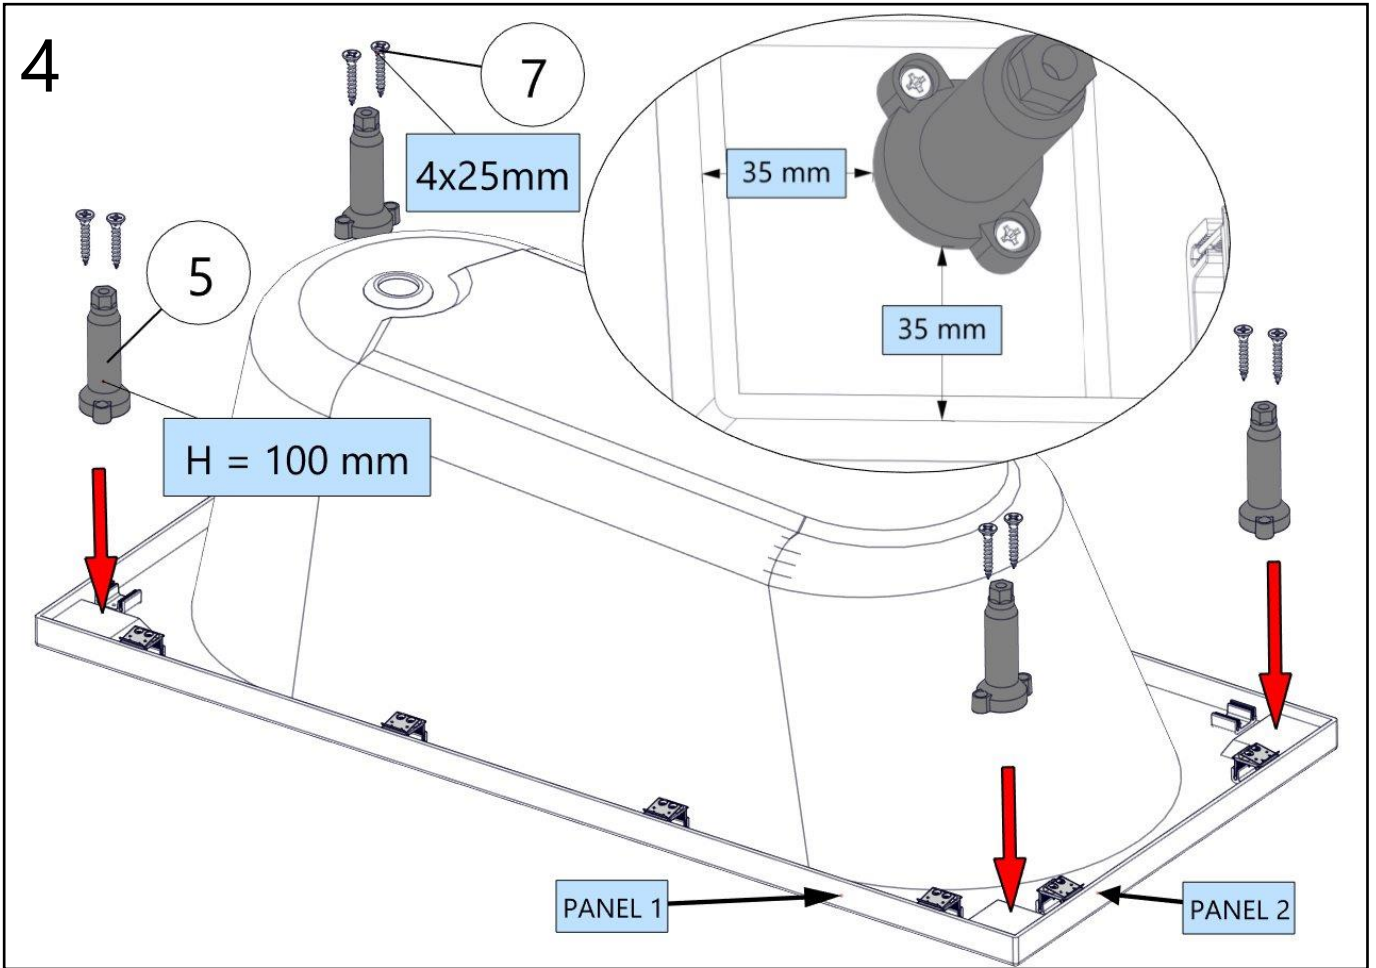

CM 160-170

PDF

- SI** Podnožje kopalne kadi CM 160-170 - navodilo za montažo
- HR** Podnožje za kadu CM 160-170 - upute za montažu
- SRB** Podnožje za kadu CM 160-170 - uputstvo za montažu
- MK** Подножје на када CM 160-170 - упатства за монтажа
- RU** Основание ванны CM 160-170 - инструкция по монтажу
- UA** Основа для ванны CM 160-170 - інструкція зі збирання
- HU** CM 160-170 fürdőkádtalp - összeszerelési útmutató
- RO** Bază CM 160-170 pentru cadă de baie - instrucțiuni de asamblare
- GB** CM 160-170 bathtub base - assembly instructions
- DE** CM 160-170 Wannenfüße - Aufbauanleitung
- IT** Base vasca da bagno CM 160-170 - istruzioni di montaggio
- FR** Support pour baignoire CM 160-170 - instructions de montage