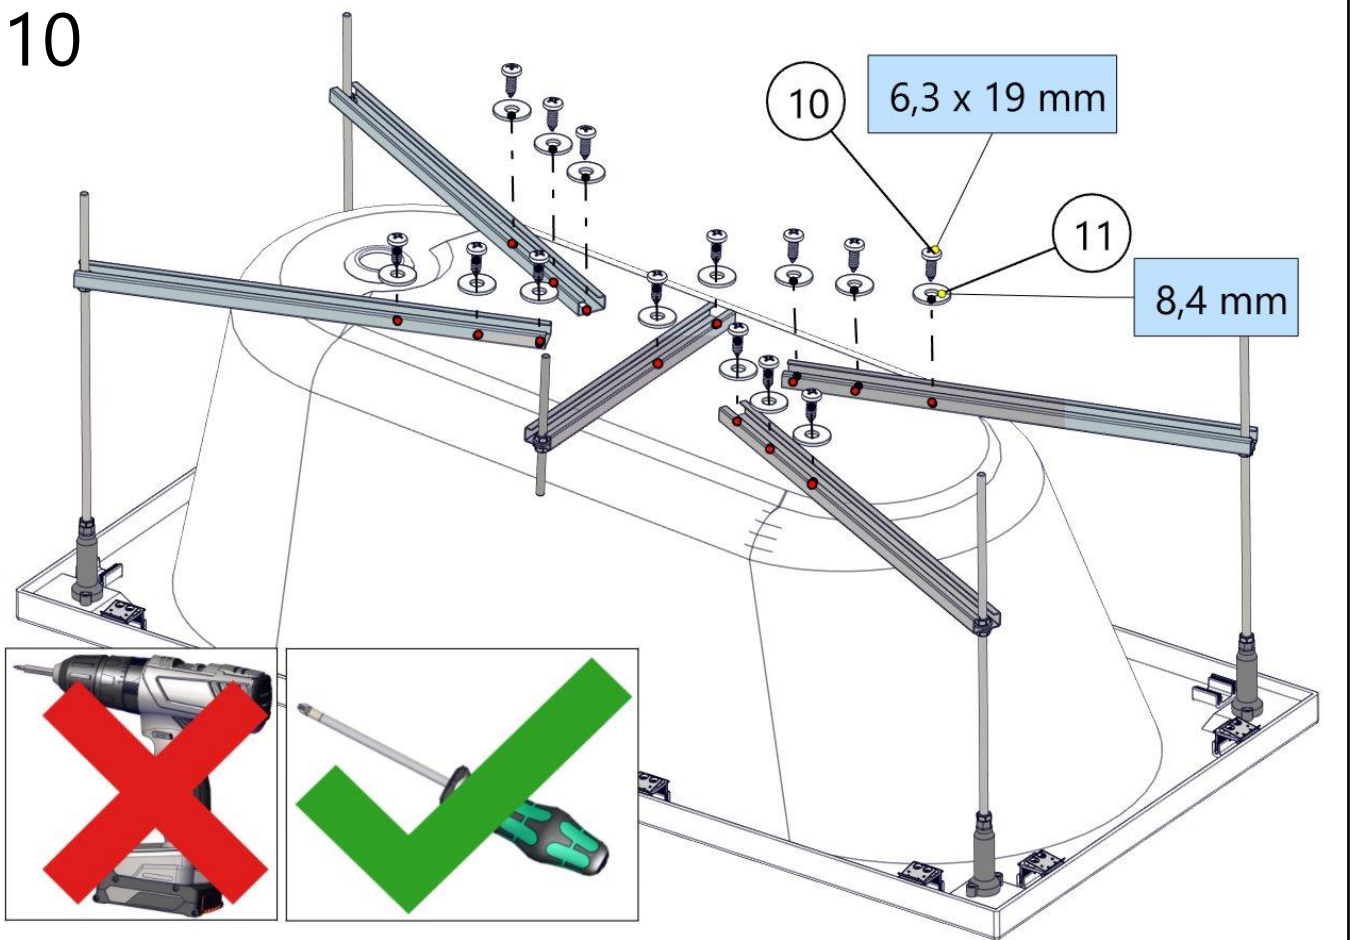

CM 160-170

PDF

- SI** Podnožje kopalne kadi CM 160-170 - navodilo za montažo
- HR** Podnožje za kadu CM 160-170 - upute za montažu
- SRB** Podnožje za kadu CM 160-170 - uputstvo za montažu
- MK** Подножје на када CM 160-170 - упатства за монтажа
- RU** Основание ванны CM 160-170 - инструкция по монтажу
- UA** Основа для ванны CM 160-170 - інструкція зі збирання
- HU** CM 160-170 fürdőkádtalp - összeszerelési útmutató
- RO** Bază CM 160-170 pentru cadă de baie - instrucțiuni de asamblare
- GB** CM 160-170 bathtub base - assembly instructions
- DE** CM 160-170 Wannenfüße - Aufbauanleitung
- IT** Base vasca da bagno CM 160-170 - istruzioni di montaggio
- FR** Support pour baignoire CM 160-170 - instructions de montage

8.2B

10

11

14

15

16

17

24