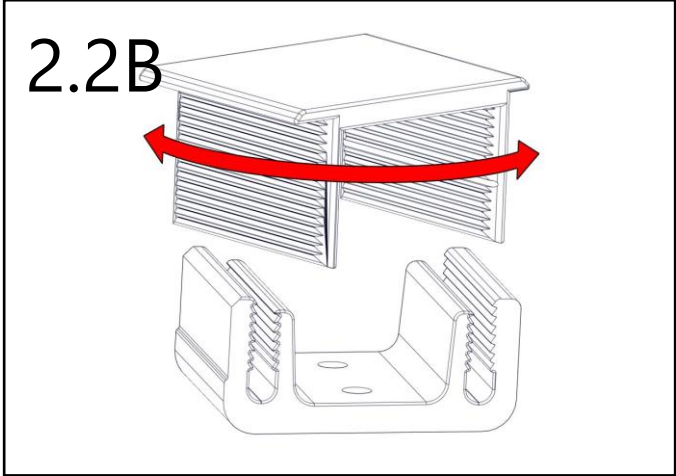

CM 160-170

PDF

- SI** Podnožje kopalne kadi CM 160-170 - navodilo za montažo
- HR** Podnožje za kadu CM 160-170 - upute za montažu
- SRB** Podnožje za kadu CM 160-170 - uputstvo za montažu
- MK** Подножје на када CM 160-170 - упатства за монтажа
- RU** Основание ванны CM 160-170 - инструкция по монтажу
- UA** Основа для ванны CM 160-170 - інструкція зі збирання
- HU** CM 160-170 fürdőkádtalp - összeszerelési útmutató
- RO** Bază CM 160-170 pentru cadă de baie - instrucțiuni de asamblare
- GB** CM 160-170 bathtub base - assembly instructions
- DE** CM 160-170 Wannenfüße - Aufbauanleitung
- IT** Base vasca da bagno CM 160-170 - istruzioni di montaggio
- FR** Support pour baignoire CM 160-170 - instructions de montage