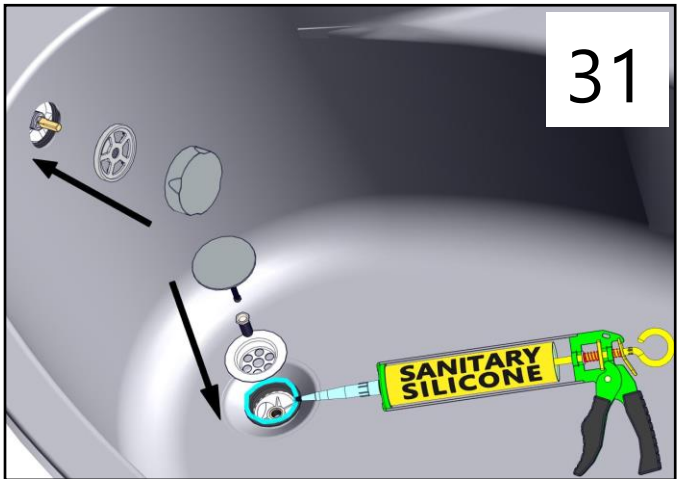

CM 160-170

PDF

- SI** Podnožje kopalne kadi CM 160-170 - navodilo za montažo
- HR** Podnožje za kadu CM 160-170 - upute za montažu
- SRB** Podnožje za kadu CM 160-170 - uputstvo za montažu
- MK** Подножје на када CM 160-170 - упатства за монтажа
- RU** Основание ванны CM 160-170 - инструкция по монтажу
- UA** Основа для ванны CM 160-170 - інструкція зі збирання
- HU** CM 160-170 fürdőkádtalp - összeszerelési útmutató
- RO** Bază CM 160-170 pentru cadă de baie - instrucțiuni de asamblare
- GB** CM 160-170 bathtub base - assembly instructions
- DE** CM 160-170 Wannenfüße - Aufbauanleitung
- IT** Base vasca da bagno CM 160-170 - istruzioni di montaggio
- FR** Support pour baignoire CM 160-170 - instructions de montage

25

26

27

28

29

30

31

32