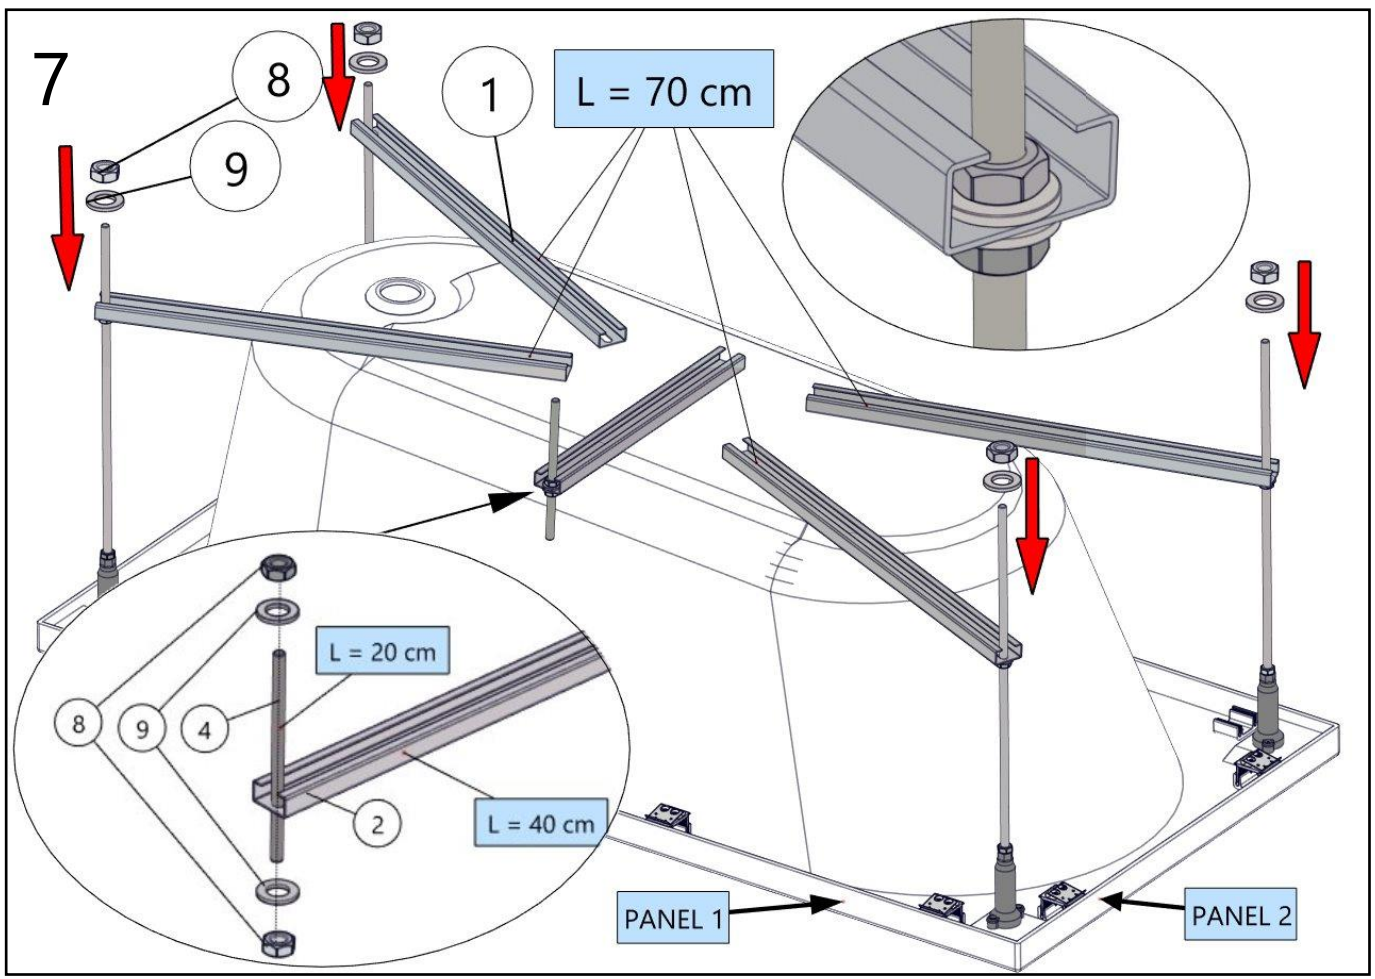

CM 160-170

PDF

- SI** Podnožje kopalne kadi CM 160-170 - navodilo za montažo
- HR** Podnožje za kadu CM 160-170 - upute za montažu
- SRB** Podnožje za kadu CM 160-170 - uputstvo za montažu
- MK** Подножје на када CM 160-170 - упатства за монтажа
- RU** Основание ванны CM 160-170 - инструкция по монтажу
- UA** Основа для ванны CM 160-170 - інструкція зі збирання
- HU** CM 160-170 fürdőkádtalp - összeszerelési útmutató
- RO** Bază CM 160-170 pentru cadă de baie - instrucțiuni de asamblare
- GB** CM 160-170 bathtub base - assembly instructions
- DE** CM 160-170 Wannenfüße - Aufbauanleitung
- IT** Base vasca da bagno CM 160-170 - istruzioni di montaggio
- FR** Support pour baignoire CM 160-170 - instructions de montage