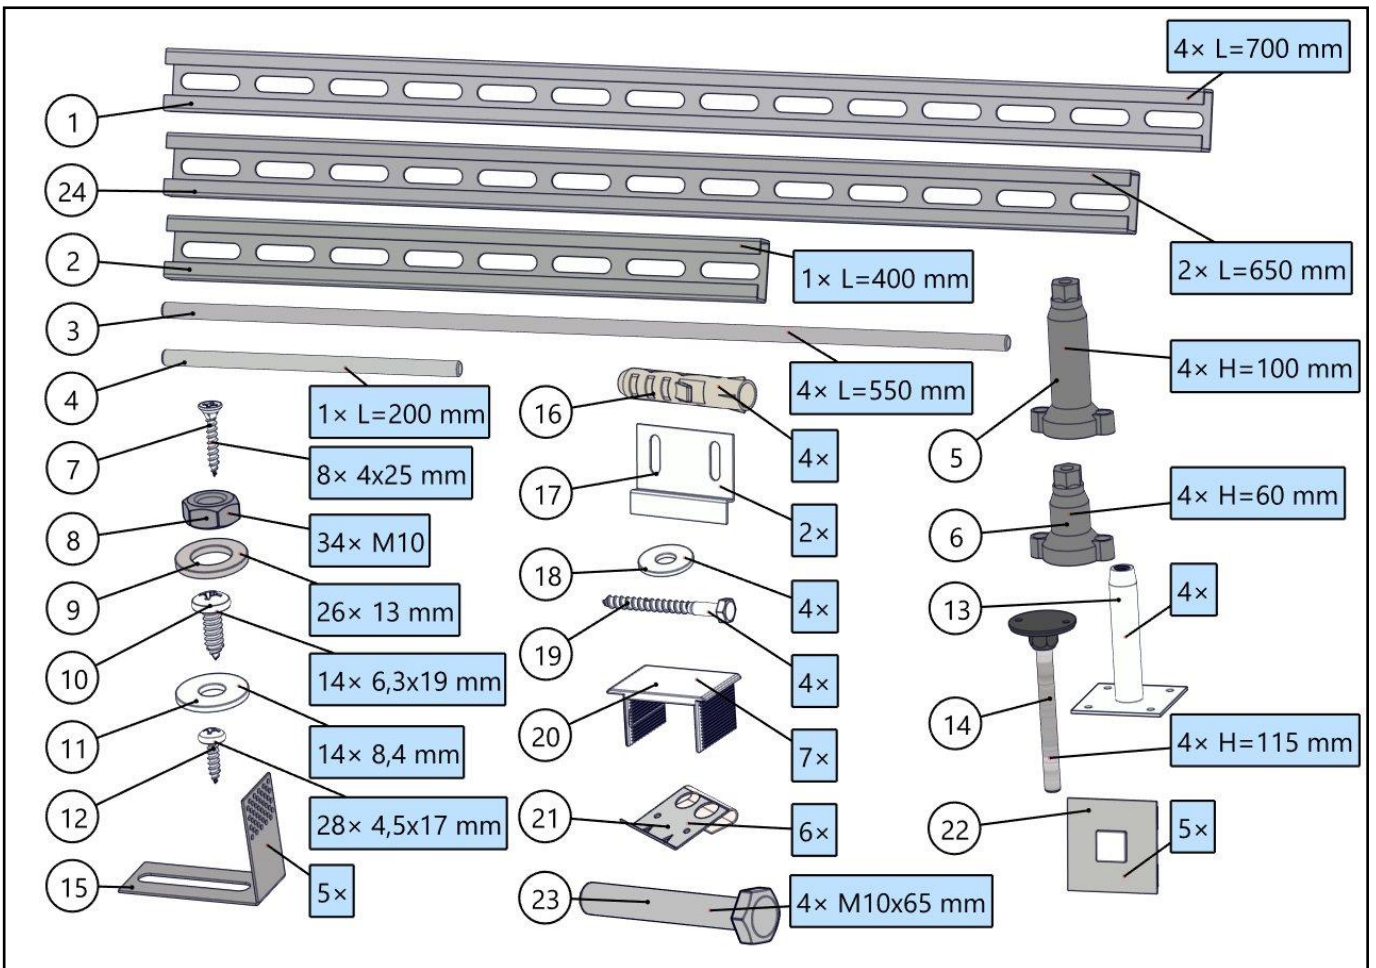

CM 160-170

PDF

- SI** Podnožje kopalne kadi CM 160-170 - navodilo za montažo
- HR** Podnožje za kadu CM 160-170 - upute za montažu
- SRB** Podnožje za kadu CM 160-170 - uputstvo za montažu
- MK** Подножје на када CM 160-170 - упатства за монтажа
- RU** Основание ванны CM 160-170 - инструкция по монтажу
- UA** Основа для ванны CM 160-170 - інструкція зі збирання
- HU** CM 160-170 fürdőkádtalp - összeszerelési útmutató
- RO** Bază CM 160-170 pentru cadă de baie - instrucțiuni de asamblare
- GB** CM 160-170 bathtub base - assembly instructions
- DE** CM 160-170 Wannenfüße - Aufbauanleitung
- IT** Base vasca da bagno CM 160-170 - istruzioni di montaggio
- FR** Support pour baignoire CM 160-170 - instructions de montage

8.2B

10

11

14

15

16

17

24