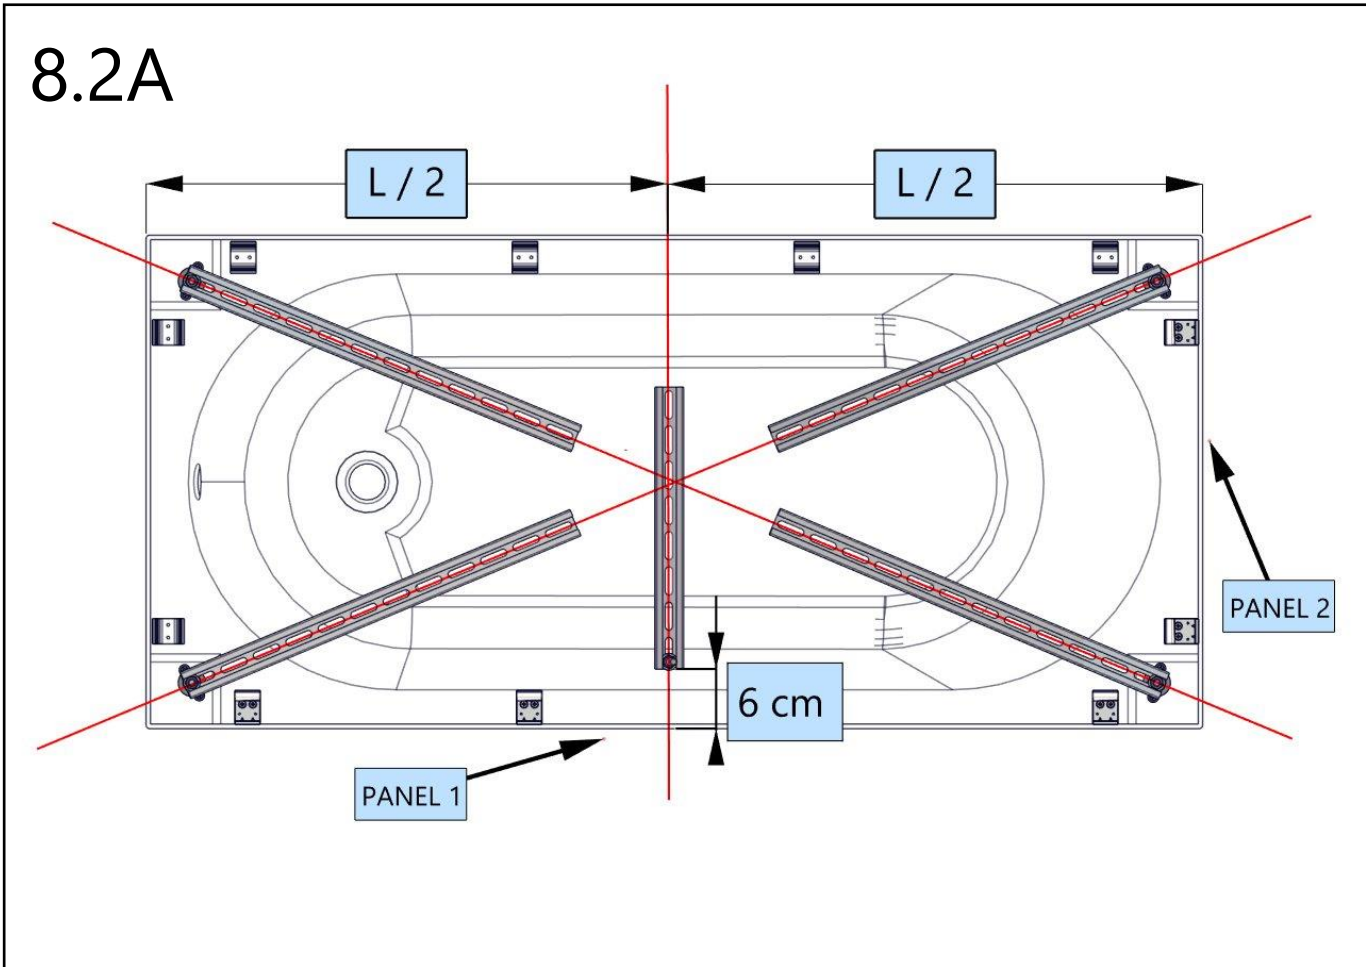

CM 160-170

PDF

- SI** Podnožje kopalne kadi CM 160-170 - navodilo za montažo
- HR** Podnožje za kadu CM 160-170 - upute za montažu
- SRB** Podnožje za kadu CM 160-170 - uputstvo za montažu
- MK** Подножје на када CM 160-170 - упатства за монтажа
- RU** Основание ванны CM 160-170 - инструкция по монтажу
- UA** Основа для ванны CM 160-170 - інструкція зі збирання
- HU** CM 160-170 fürdőkádtalp - összeszerelési útmutató
- RO** Bază CM 160-170 pentru cadă de baie - instrucțiuni de asamblare
- GB** CM 160-170 bathtub base - assembly instructions
- DE** CM 160-170 Wannenfüße - Aufbauanleitung
- IT** Base vasca da bagno CM 160-170 - istruzioni di montaggio
- FR** Support pour baignoire CM 160-170 - instructions de montage