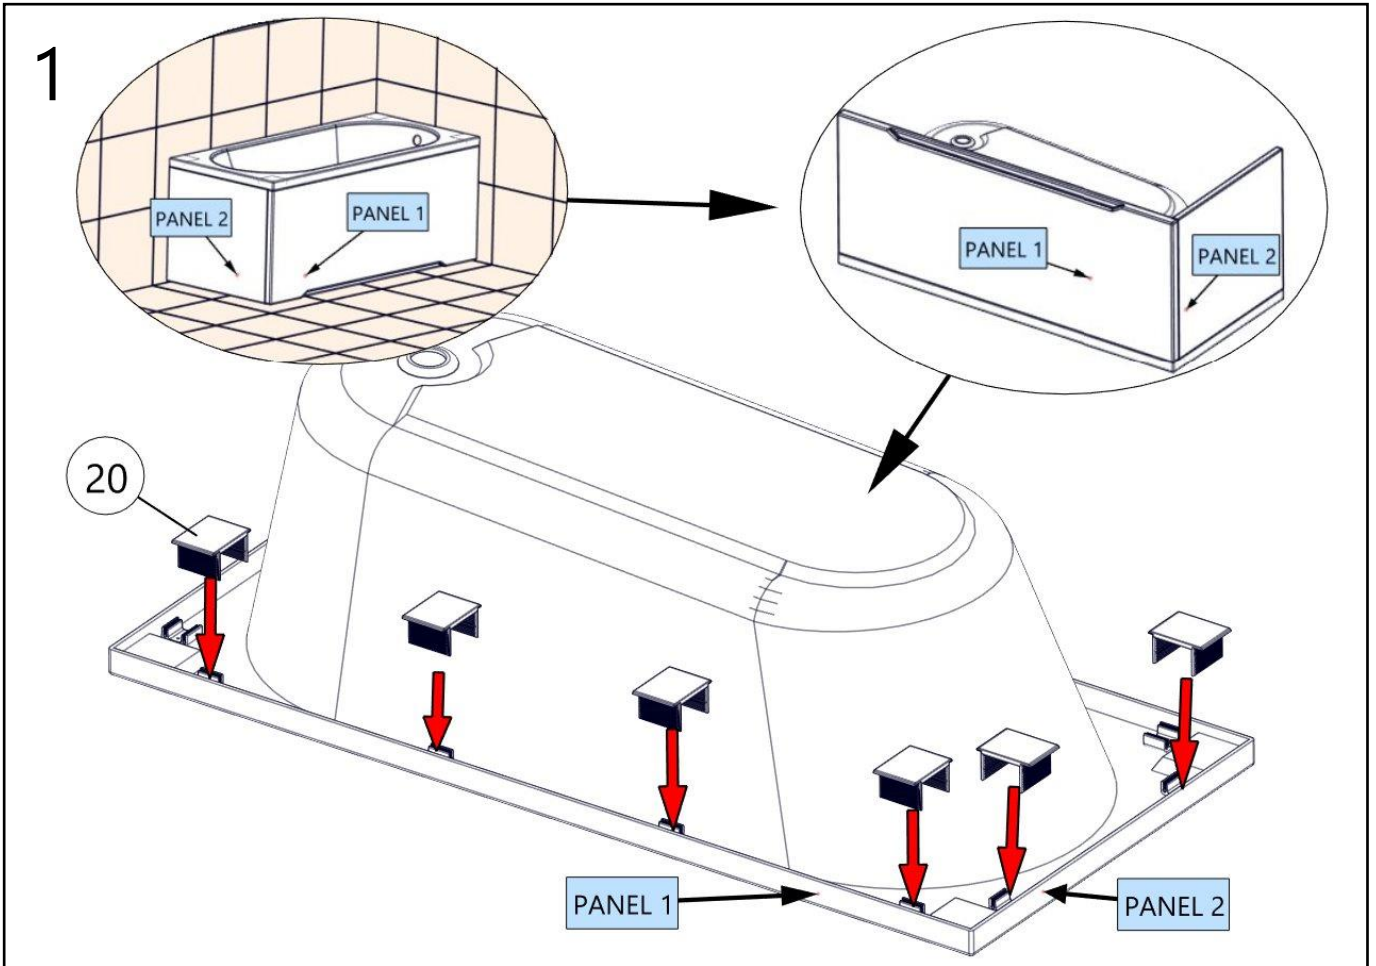

CM 160-170

PDF

- SI** Podnožje kopalne kadi CM 160-170 - navodilo za montažo
- HR** Podnožje za kadu CM 160-170 - upute za montažu
- SRB** Podnožje za kadu CM 160-170 - uputstvo za montažu
- MK** Подножје на када CM 160-170 - упатства за монтажа
- RU** Основание ванны CM 160-170 - инструкция по монтажу
- UA** Основа для ванны CM 160-170 - інструкція зі збирання
- HU** CM 160-170 fürdőkádtalp - összeszerelési útmutató
- RO** Bază CM 160-170 pentru cadă de baie - instrucțiuni de asamblare
- GB** CM 160-170 bathtub base - assembly instructions
- DE** CM 160-170 Wannenfüße - Aufbauanleitung
- IT** Base vasca da bagno CM 160-170 - istruzioni di montaggio
- FR** Support pour baignoire CM 160-170 - instructions de montage