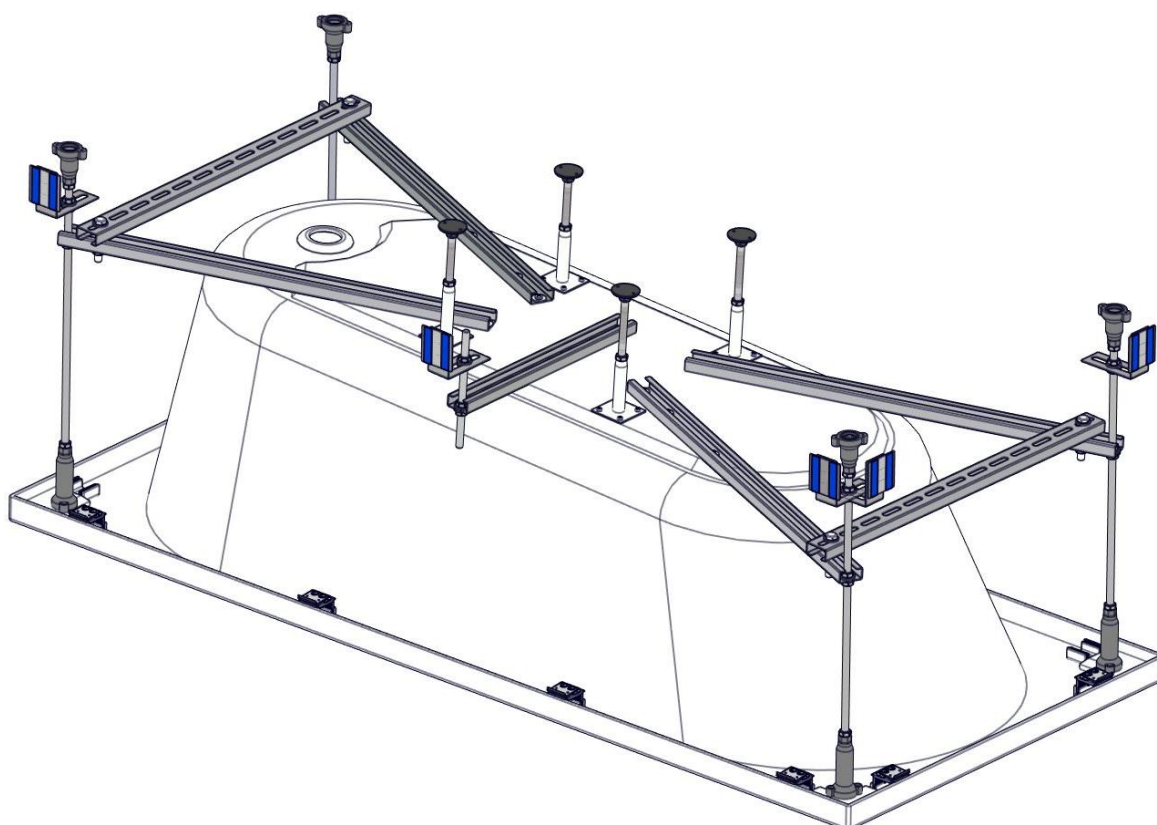

CM 160-170

PDF

- SI** Podnožje kopalne kadi CM 160-170 - navodilo za montažo
- HR** Podnožje za kadu CM 160-170 - upute za montažu
- SRB** Podnožje za kadu CM 160-170 - uputstvo za montažu
- MK** Подножје на када CM 160-170 - упатства за монтажа
- RU** Основание ванны CM 160-170 - инструкция по монтажу
- UA** Основа для ванны CM 160-170 - інструкція зі збирання
- HU** CM 160-170 fürdőkádtalp - összeszerelési útmutató
- RO** Bază CM 160-170 pentru cadă de baie - instrucțiuni de asamblare
- GB** CM 160-170 bathtub base - assembly instructions
- DE** CM 160-170 Wannenfüße - Aufbauanleitung
- IT** Base vasca da bagno CM 160-170 - istruzioni di montaggio
- FR** Support pour baignoire CM 160-170 - instructions de montage

8.2B

10

11

14

15

16

17

24