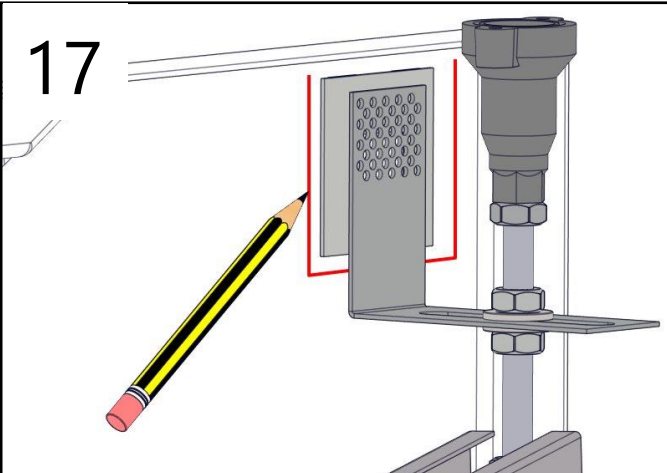

CM 160-170

PDF

- SI** Podnožje kopalne kadi CM 160-170 - navodilo za montažo
- HR** Podnožje za kadu CM 160-170 - upute za montažu
- SRB** Podnožje za kadu CM 160-170 - uputstvo za montažu
- MK** Подножје на када CM 160-170 - упатства за монтажа
- RU** Основание ванны CM 160-170 - инструкция по монтажу
- UA** Основа для ванны CM 160-170 - інструкція зі збирання
- HU** CM 160-170 fürdőkádtalp - összeszerelési útmutató
- RO** Bază CM 160-170 pentru cadă de baie - instrucțiuni de asamblare
- GB** CM 160-170 bathtub base - assembly instructions
- DE** CM 160-170 Wannenfüße - Aufbauanleitung
- IT** Base vasca da bagno CM 160-170 - istruzioni di montaggio
- FR** Support pour baignoire CM 160-170 - instructions de montage

8.2B

10

11

14

15

16

17

24