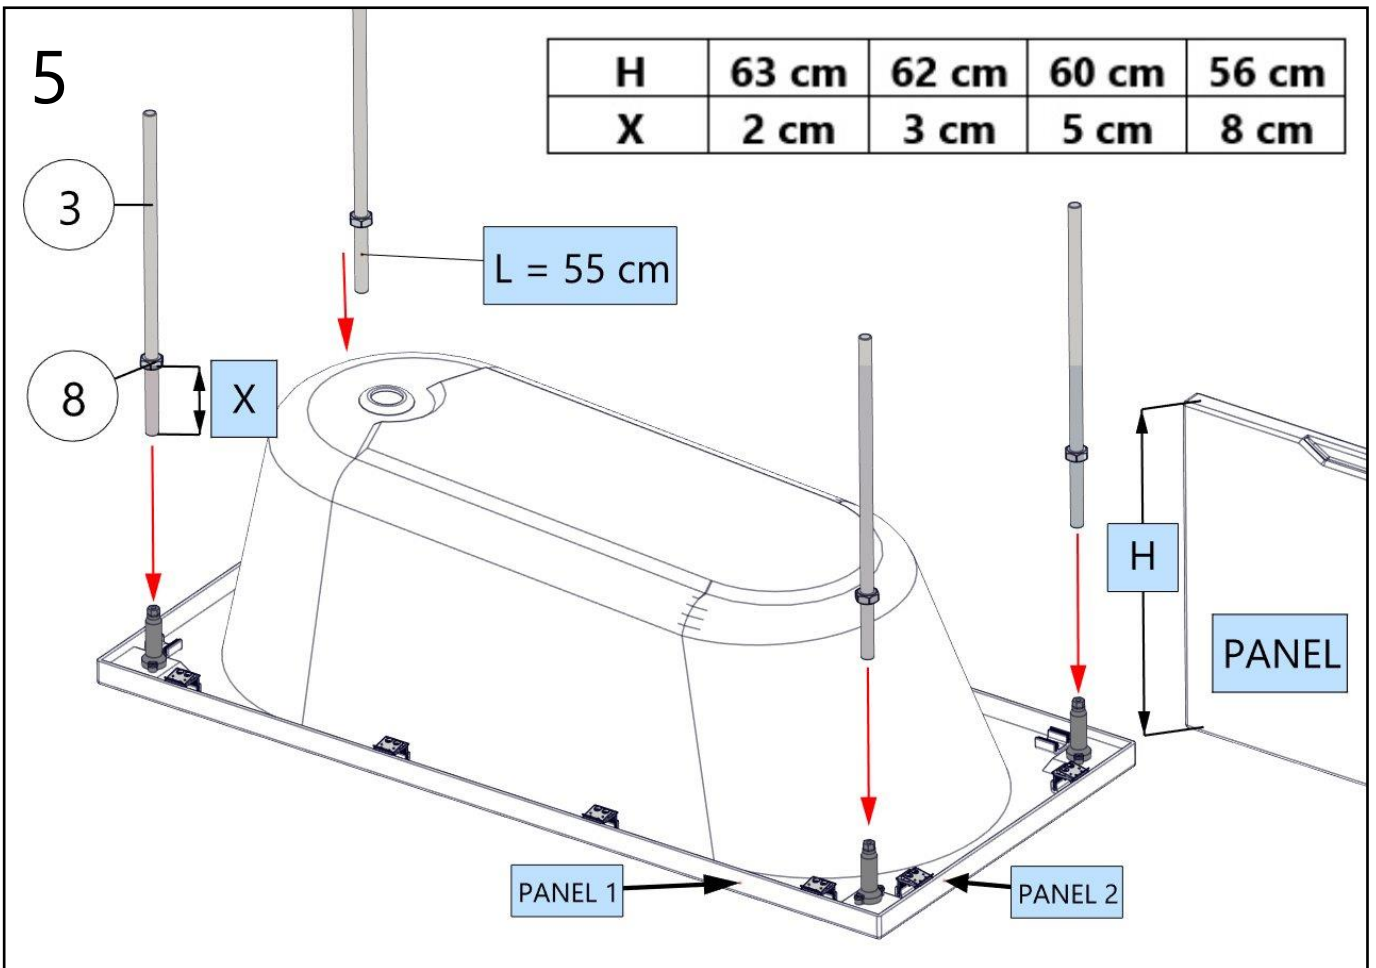

CM 160-170

PDF

- SI** Podnožje kopalne kadi CM 160-170 - navodilo za montažo
- HR** Podnožje za kadu CM 160-170 - upute za montažu
- SRB** Podnožje za kadu CM 160-170 - uputstvo za montažu
- MK** Подножје на када CM 160-170 - упатства за монтажа
- RU** Основание ванны CM 160-170 - инструкция по монтажу
- UA** Основа для ванны CM 160-170 - інструкція зі збирання
- HU** CM 160-170 fürdőkádtalp - összeszerelési útmutató
- RO** Bază CM 160-170 pentru cadă de baie - instrucțiuni de asamblare
- GB** CM 160-170 bathtub base - assembly instructions
- DE** CM 160-170 Wannenfüße - Aufbauanleitung
- IT** Base vasca da bagno CM 160-170 - istruzioni di montaggio
- FR** Support pour baignoire CM 160-170 - instructions de montage