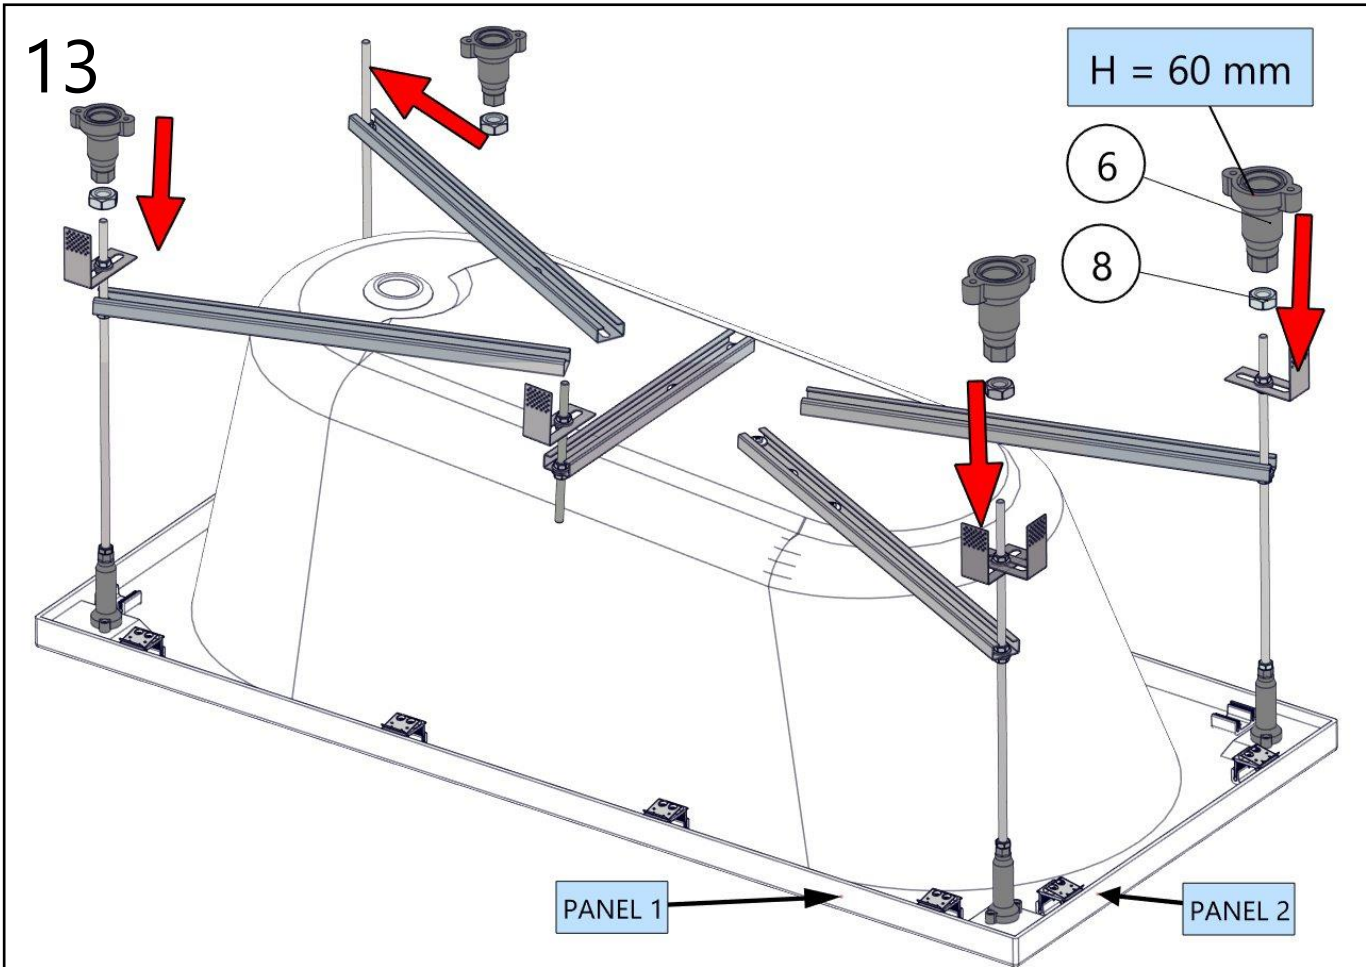

CM 160-170

PDF

- SI** Podnožje kopalne kadi CM 160-170 - navodilo za montažo
- HR** Podnožje za kadu CM 160-170 - upute za montažu
- SRB** Podnožje za kadu CM 160-170 - uputstvo za montažu
- MK** Подножје на када CM 160-170 - упатства за монтажа
- RU** Основание ванны CM 160-170 - инструкция по монтажу
- UA** Основа для ванны CM 160-170 - інструкція зі збирання
- HU** CM 160-170 fürdőkádtalp - összeszerelési útmutató
- RO** Bază CM 160-170 pentru cadă de baie - instrucțiuni de asamblare
- GB** CM 160-170 bathtub base - assembly instructions
- DE** CM 160-170 Wannenfüße - Aufbauanleitung
- IT** Base vasca da bagno CM 160-170 - istruzioni di montaggio
- FR** Support pour baignoire CM 160-170 - instructions de montage

8.2B

10

11

14

15

16

17

24