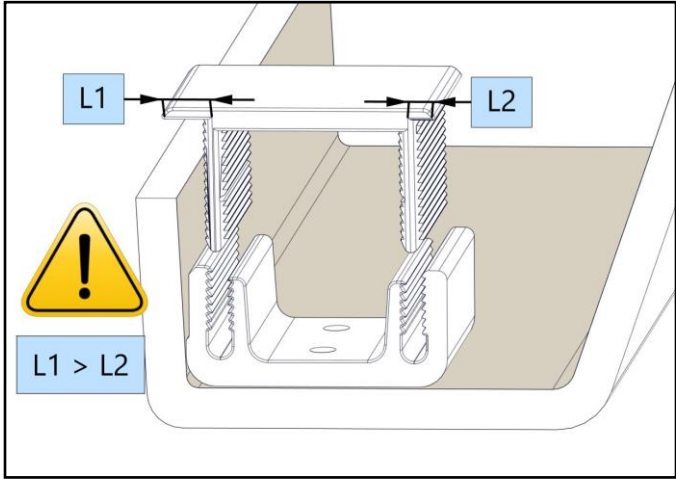

CM 160-170

PDF

- SI** Podnožje kopalne kadi CM 160-170 - navodilo za montažo
- HR** Podnožje za kadu CM 160-170 - upute za montažu
- SRB** Podnožje za kadu CM 160-170 - uputstvo za montažu
- MK** Подножје на када CM 160-170 - упатства за монтажа
- RU** Основание ванны CM 160-170 - инструкция по монтажу
- UA** Основа для ванны CM 160-170 - інструкція зі збирання
- HU** CM 160-170 fürdőkádtalp - összeszerelési útmutató
- RO** Bază CM 160-170 pentru cadă de baie - instrucțiuni de asamblare
- GB** CM 160-170 bathtub base - assembly instructions
- DE** CM 160-170 Wannenfüße - Aufbauanleitung
- IT** Base vasca da bagno CM 160-170 - istruzioni di montaggio
- FR** Support pour baignoire CM 160-170 - instructions de montage