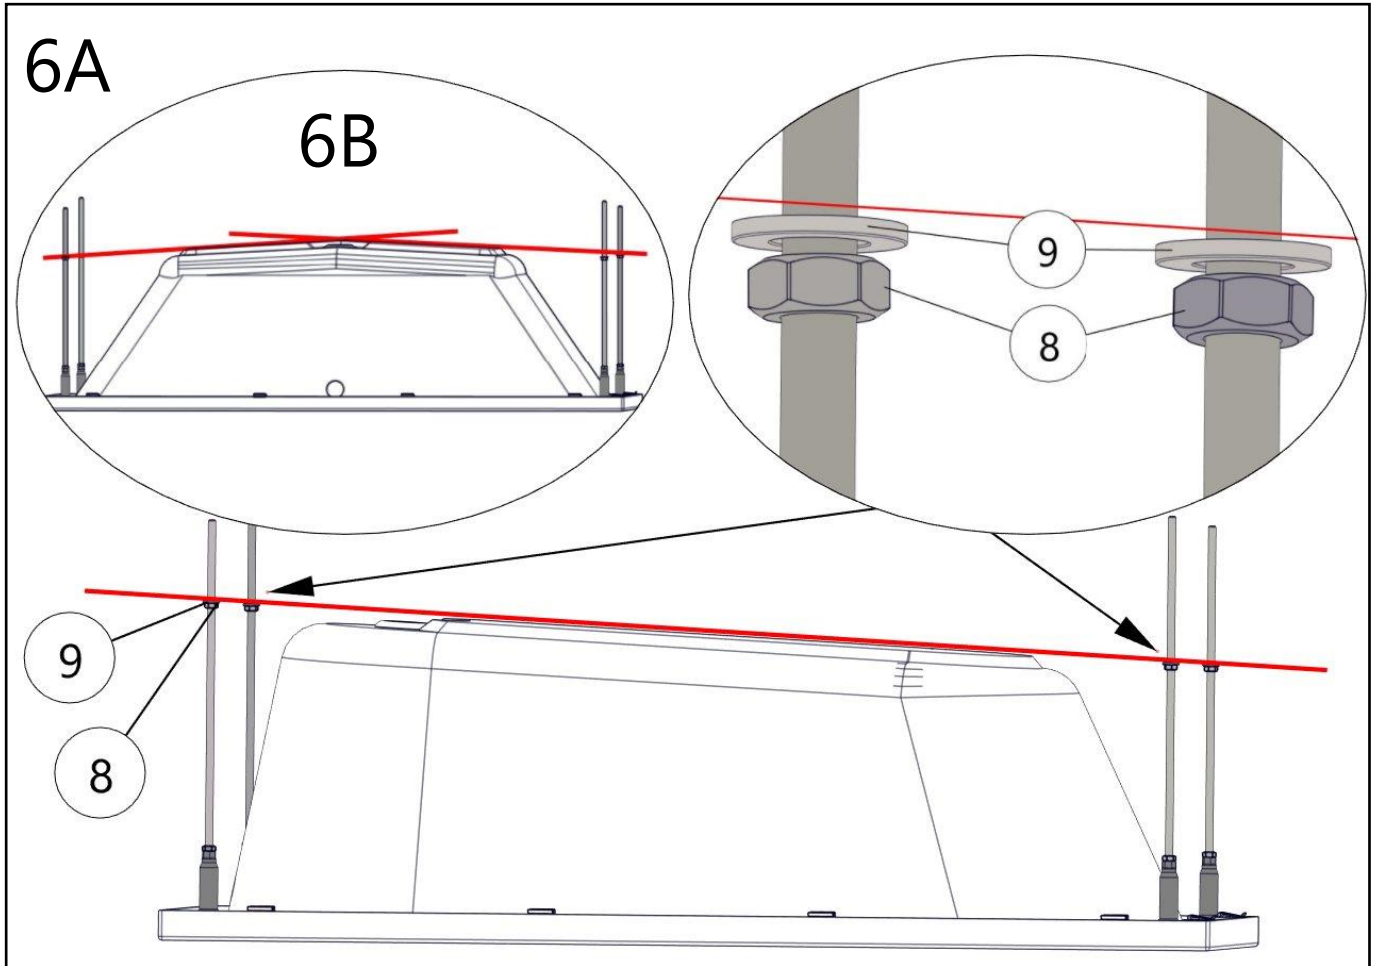

CM 160-170

PDF

- SI** Podnožje kopalne kadi CM 160-170 - navodilo za montažo
- HR** Podnožje za kadu CM 160-170 - upute za montažu
- SRB** Podnožje za kadu CM 160-170 - uputstvo za montažu
- MK** Подножје на када CM 160-170 - упатства за монтажа
- RU** Основание ванны CM 160-170 - инструкция по монтажу
- UA** Основа для ванны CM 160-170 - інструкція зі збирання
- HU** CM 160-170 fürdőkádtalp - összeszerelési útmutató
- RO** Bază CM 160-170 pentru cadă de baie - instrucțiuni de asamblare
- GB** CM 160-170 bathtub base - assembly instructions
- DE** CM 160-170 Wannenfüße - Aufbauanleitung
- IT** Base vasca da bagno CM 160-170 - istruzioni di montaggio
- FR** Support pour baignoire CM 160-170 - instructions de montage