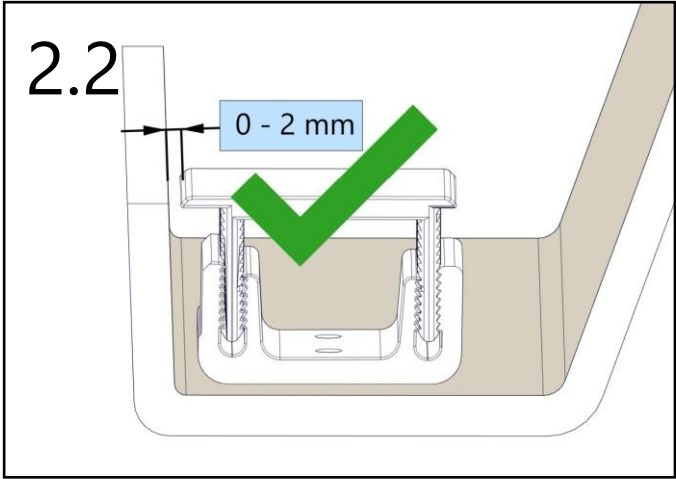

CM 160-170

PDF

- SI** Podnožje kopalne kadi CM 160-170 - navodilo za montažo
- HR** Podnožje za kadu CM 160-170 - upute za montažu
- SRB** Podnožje za kadu CM 160-170 - uputstvo za montažu
- MK** Подножје на када CM 160-170 - упатства за монтажа
- RU** Основание ванны CM 160-170 - инструкция по монтажу
- UA** Основа для ванны CM 160-170 - інструкція зі збирання
- HU** CM 160-170 fürdőkádtalp - összeszerelési útmutató
- RO** Bază CM 160-170 pentru cadă de baie - instrucțiuni de asamblare
- GB** CM 160-170 bathtub base - assembly instructions
- DE** CM 160-170 Wannenfüße - Aufbauanleitung
- IT** Base vasca da bagno CM 160-170 - istruzioni di montaggio
- FR** Support pour baignoire CM 160-170 - instructions de montage