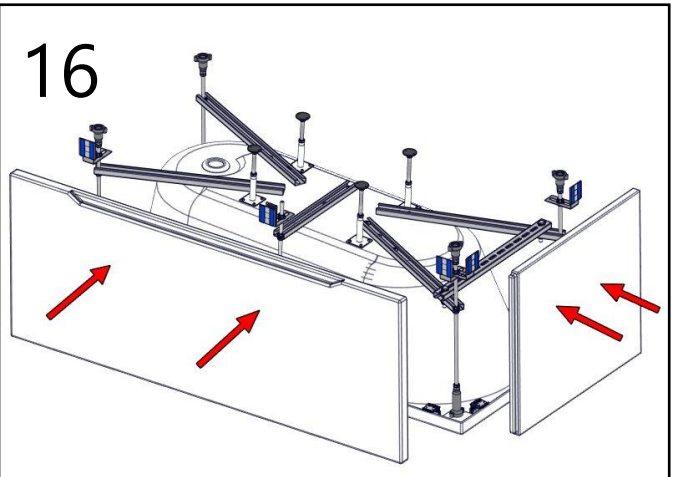

CM 160-170

PDF

- SI** Podnožje kopalne kadi CM 160-170 - navodilo za montažo
- HR** Podnožje za kadu CM 160-170 - upute za montažu
- SRB** Podnožje za kadu CM 160-170 - uputstvo za montažu
- MK** Подножје на када CM 160-170 - упатства за монтажа
- RU** Основание ванны CM 160-170 - инструкция по монтажу
- UA** Основа для ванны CM 160-170 - інструкція зі збирання
- HU** CM 160-170 fürdőkádtalp - összeszerelési útmutató
- RO** Bază CM 160-170 pentru cadă de baie - instrucțiuni de asamblare
- GB** CM 160-170 bathtub base - assembly instructions
- DE** CM 160-170 Wannenfüße - Aufbauanleitung
- IT** Base vasca da bagno CM 160-170 - istruzioni di montaggio
- FR** Support pour baignoire CM 160-170 - instructions de montage

8.2B

10

11

14

15

16

17

24