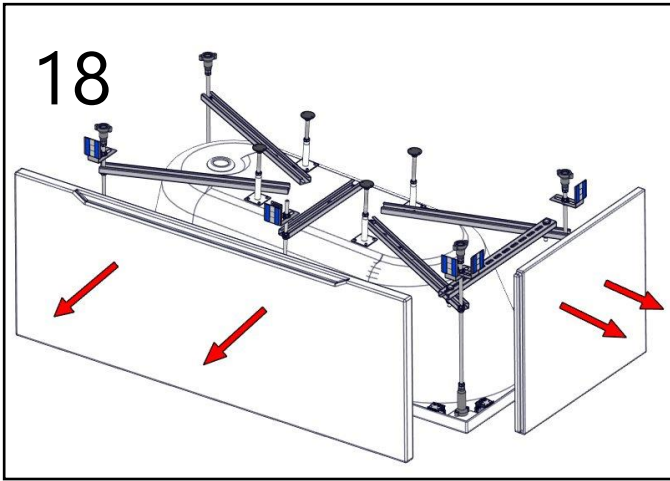

CM 160-170

PDF

- SI** Podnožje kopalne kadi CM 160-170 - navodilo za montažo
- HR** Podnožje za kadu CM 160-170 - upute za montažu
- SRB** Podnožje za kadu CM 160-170 - uputstvo za montažu
- MK** Подножје на када CM 160-170 - упатства за монтажа
- RU** Основание ванны CM 160-170 - инструкция по монтажу
- UA** Основа для ванны CM 160-170 - інструкція зі збирання
- HU** CM 160-170 fürdőkádtalp - összeszerelési útmutató
- RO** Bază CM 160-170 pentru cadă de baie - instrucțiuni de asamblare
- GB** CM 160-170 bathtub base - assembly instructions
- DE** CM 160-170 Wannenfüße - Aufbauanleitung
- IT** Base vasca da bagno CM 160-170 - istruzioni di montaggio
- FR** Support pour baignoire CM 160-170 - instructions de montage

8.2B

10

11

14

15

16

17

24