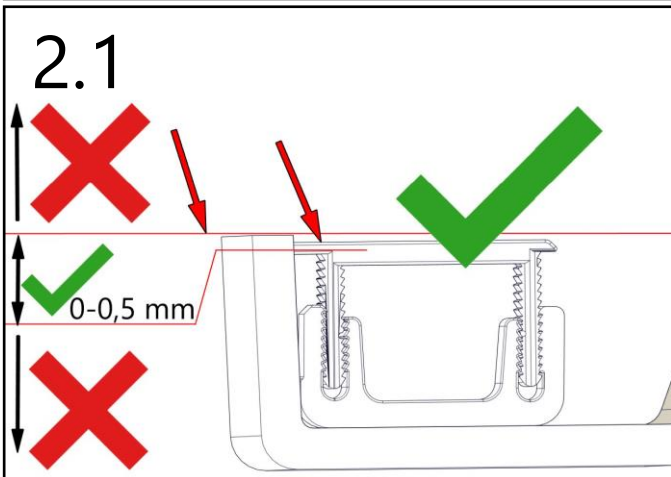

CM 160-170

PDF

- SI** Podnožje kopalne kadi CM 160-170 - navodilo za montažo
- HR** Podnožje za kadu CM 160-170 - upute za montažu
- SRB** Podnožje za kadu CM 160-170 - uputstvo za montažu
- MK** Подножје на када CM 160-170 - упатства за монтажа
- RU** Основание ванны CM 160-170 - инструкция по монтажу
- UA** Основа для ванны CM 160-170 - інструкція зі збирання
- HU** CM 160-170 fürdőkádtalp - összeszerelési útmutató
- RO** Bază CM 160-170 pentru cadă de baie - instrucțiuni de asamblare
- GB** CM 160-170 bathtub base - assembly instructions
- DE** CM 160-170 Wannenfüße - Aufbauanleitung
- IT** Base vasca da bagno CM 160-170 - istruzioni di montaggio
- FR** Support pour baignoire CM 160-170 - instructions de montage