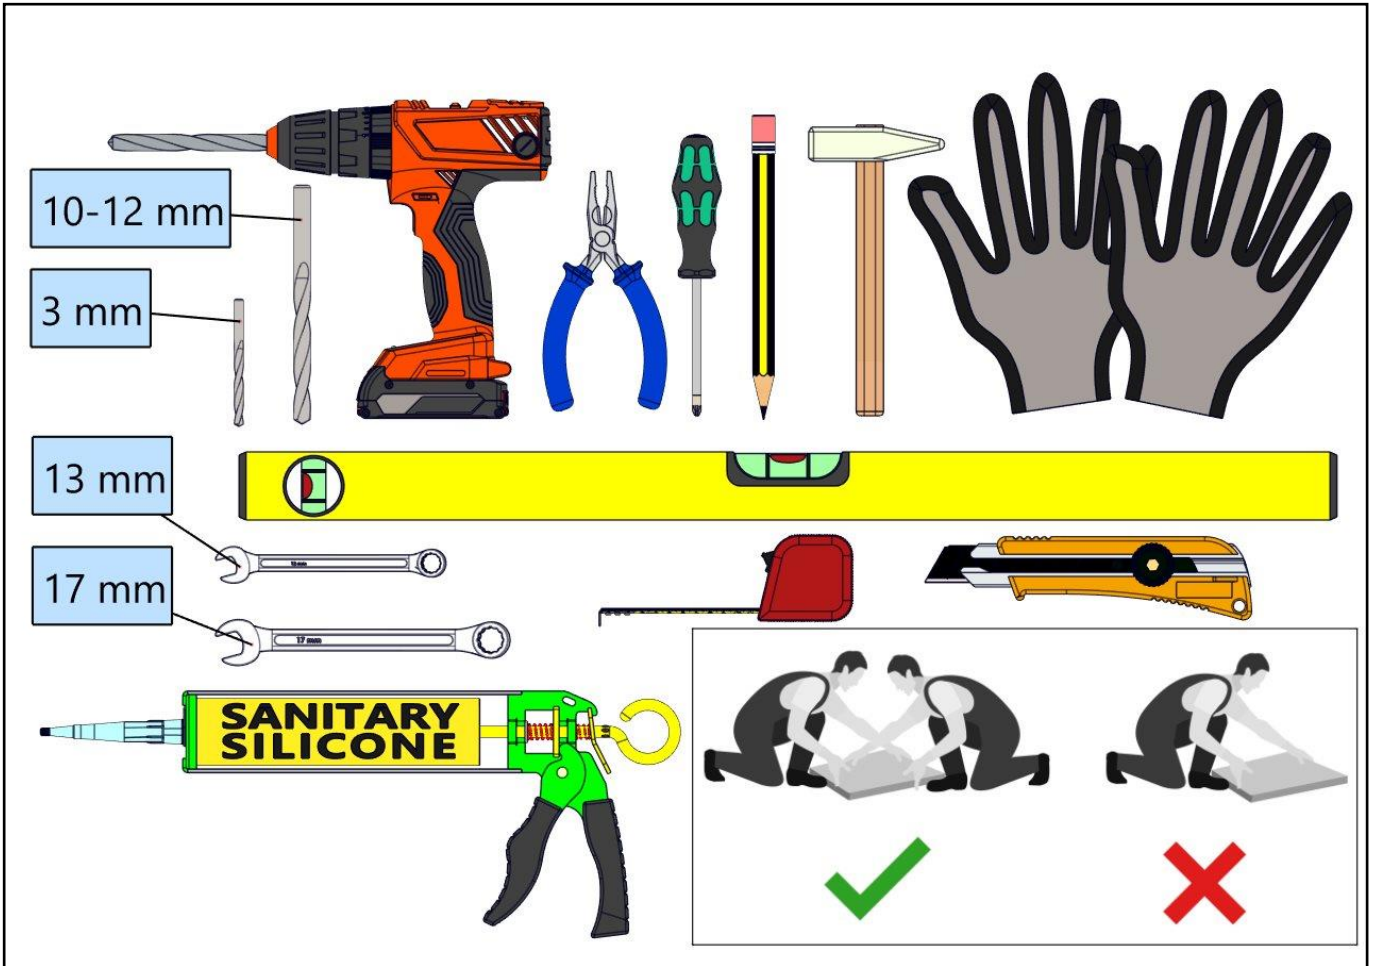

CM 160-170

PDF

- SI** Podnožje kopalne kadi CM 160-170 - navodilo za montažo
- HR** Podnožje za kadu CM 160-170 - upute za montažu
- SRB** Podnožje za kadu CM 160-170 - uputstvo za montažu
- MK** Подножје на када CM 160-170 - упатства за монтажа
- RU** Основание ванны CM 160-170 - инструкция по монтажу
- UA** Основа для ванны CM 160-170 - інструкція зі збирання
- HU** CM 160-170 fürdőkádtalp - összeszerelési útmutató
- RO** Bază CM 160-170 pentru cadă de baie - instrucțiuni de asamblare
- GB** CM 160-170 bathtub base - assembly instructions
- DE** CM 160-170 Wannenfüße - Aufbauanleitung
- IT** Base vasca da bagno CM 160-170 - istruzioni di montaggio
- FR** Support pour baignoire CM 160-170 - instructions de montage