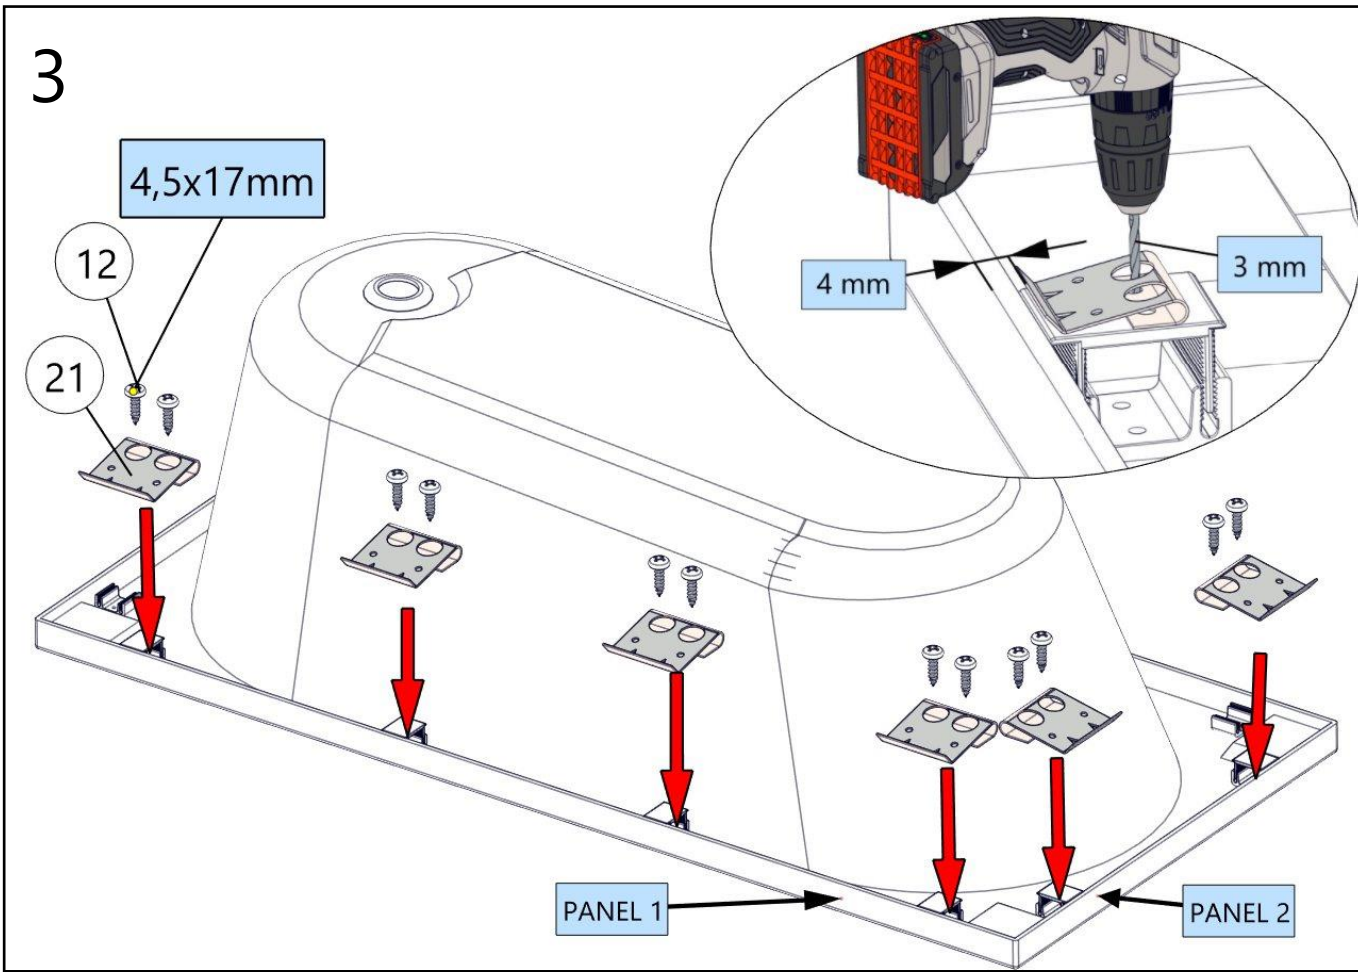

CM 160-170

PDF

- SI** Podnožje kopalne kadi CM 160-170 - navodilo za montažo
- HR** Podnožje za kadu CM 160-170 - upute za montažu
- SRB** Podnožje za kadu CM 160-170 - uputstvo za montažu
- MK** Подножје на када CM 160-170 - упатства за монтажа
- RU** Основание ванны CM 160-170 - инструкция по монтажу
- UA** Основа для ванны CM 160-170 - інструкція зі збирання
- HU** CM 160-170 fürdőkádtalp - összeszerelési útmutató
- RO** Bază CM 160-170 pentru cadă de baie - instrucțiuni de asamblare
- GB** CM 160-170 bathtub base - assembly instructions
- DE** CM 160-170 Wannenfüße - Aufbauanleitung
- IT** Base vasca da bagno CM 160-170 - istruzioni di montaggio
- FR** Support pour baignoire CM 160-170 - instructions de montage