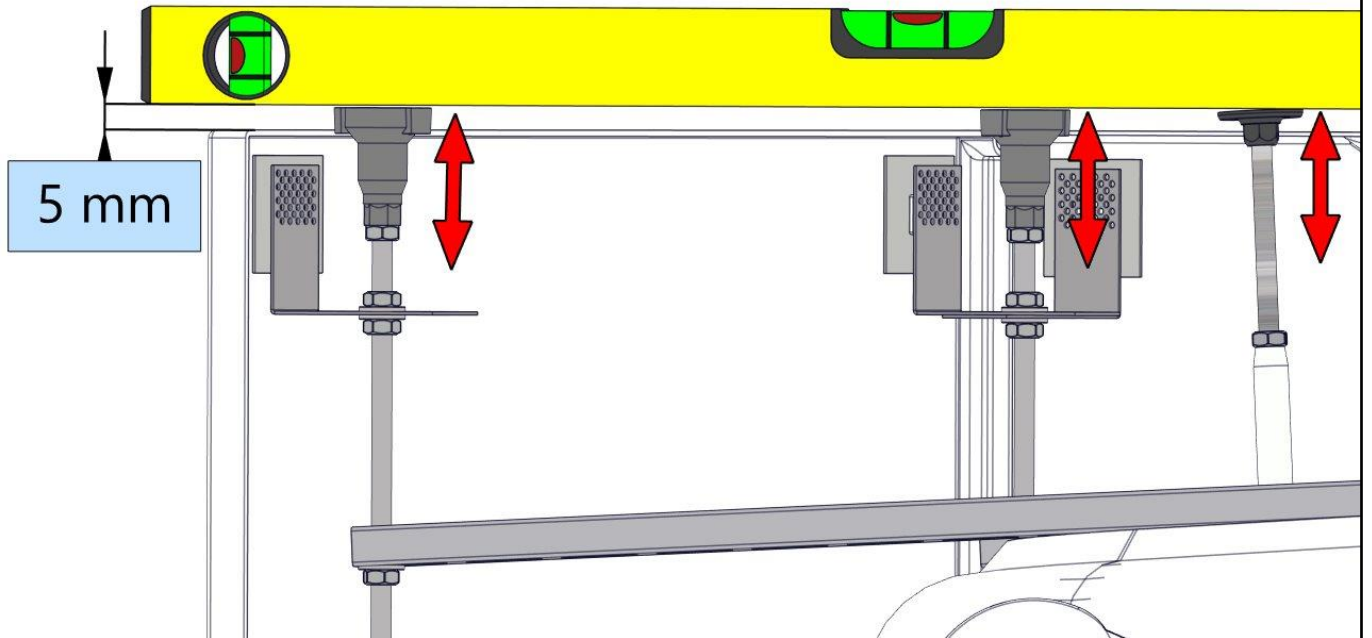

CM 160-170

PDF

- SI** Podnožje kopalne kadi CM 160-170 - navodilo za montažo
- HR** Podnožje za kadu CM 160-170 - upute za montažu
- SRB** Podnožje za kadu CM 160-170 - uputstvo za montažu
- MK** Подножје на када CM 160-170 - упатства за монтажа
- RU** Основание ванны CM 160-170 - инструкция по монтажу
- UA** Основа для ванны CM 160-170 - інструкція зі збирання
- HU** CM 160-170 fürdőkádtalp - összeszerelési útmutató
- RO** Bază CM 160-170 pentru cadă de baie - instrucțiuni de asamblare
- GB** CM 160-170 bathtub base - assembly instructions
- DE** CM 160-170 Wannenfüße - Aufbauanleitung
- IT** Base vasca da bagno CM 160-170 - istruzioni di montaggio
- FR** Support pour baignoire CM 160-170 - instructions de montage

8.2B

10

11

14

15

16

17

24